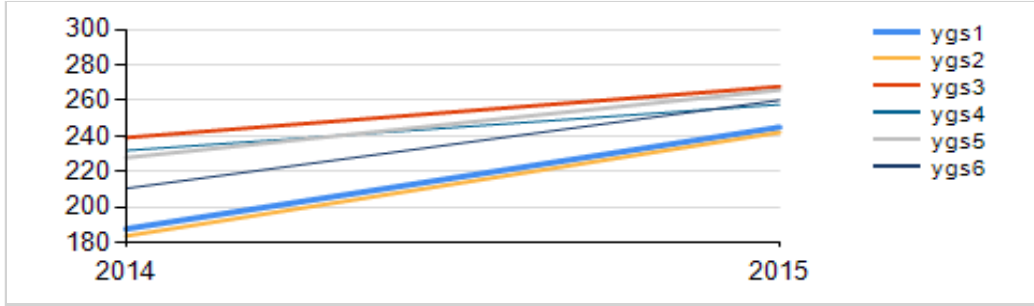

**OKUL BAŞARI DURUMU**  
**AHMET ALPER DİNÇER ANADOLU LİSESİ (ANKARA - GÖLBAŞI) SON**  
**SINIF ÖĞRENCİLERİ YILLARA GÖRE PUAN ORTALAMASI**

Sınav Adı	YGS1	YGS2	YGS3	YGS4	YGS5	YGS6
2014 - ÖSYS	187,853199	183,86885	239,207109	231,926392	227,914237	210,637197
2015 - ÖSYS	244,950201	242,09195	267,849564	257,782206	265,883828	260,182267
2016 - ÖSYS	252,22396	246,302266	297,721355	286,984805	290,822772	276,447965